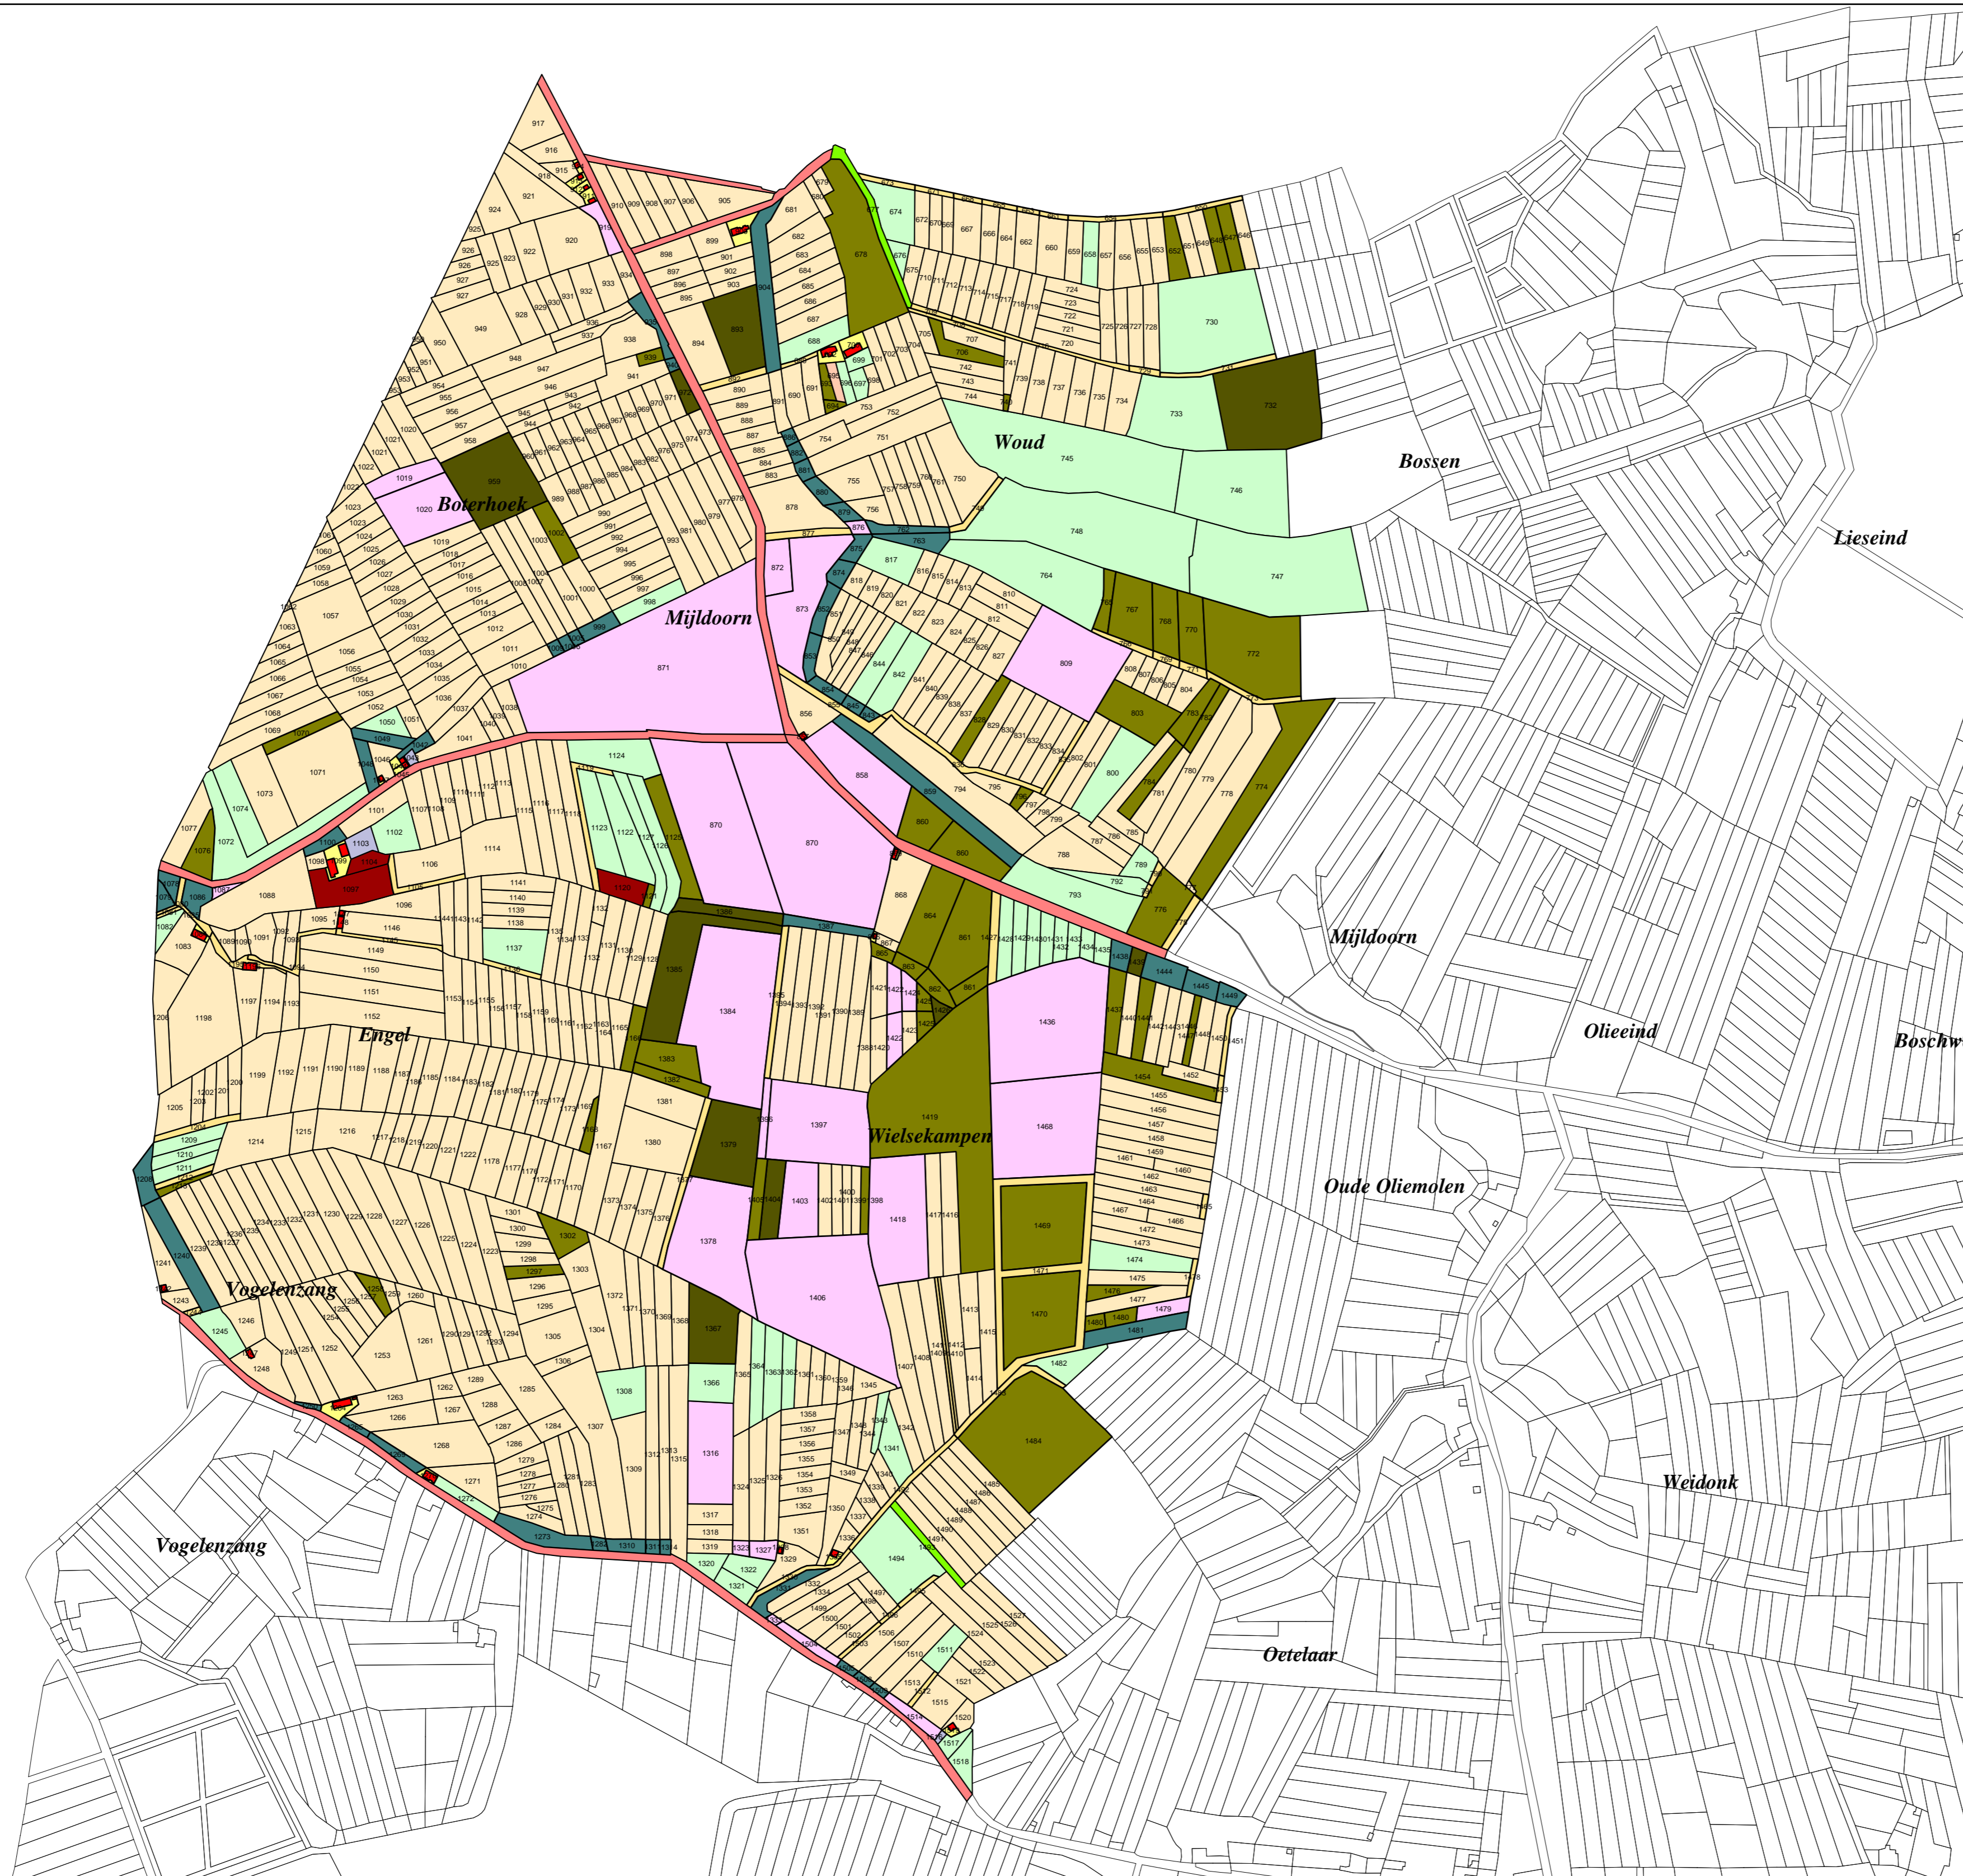

Kadastrale Kaart 1832
Schijndel
Sectie B Blad 2

Grondgebruik

- boomgaard
- bos tot vermaak
- bouwland
- dreef
- erf
- heide
- kanaaldijk en wegen
- kerkhof
- mastbos
- moeras
- opgaande bomen
- reiweg
- schaarbos en schaarhout
- tuin
- water
- weiland
- bebouwing
- kerkelijke bebouwing
- wegen

Schaal: 1:6.000