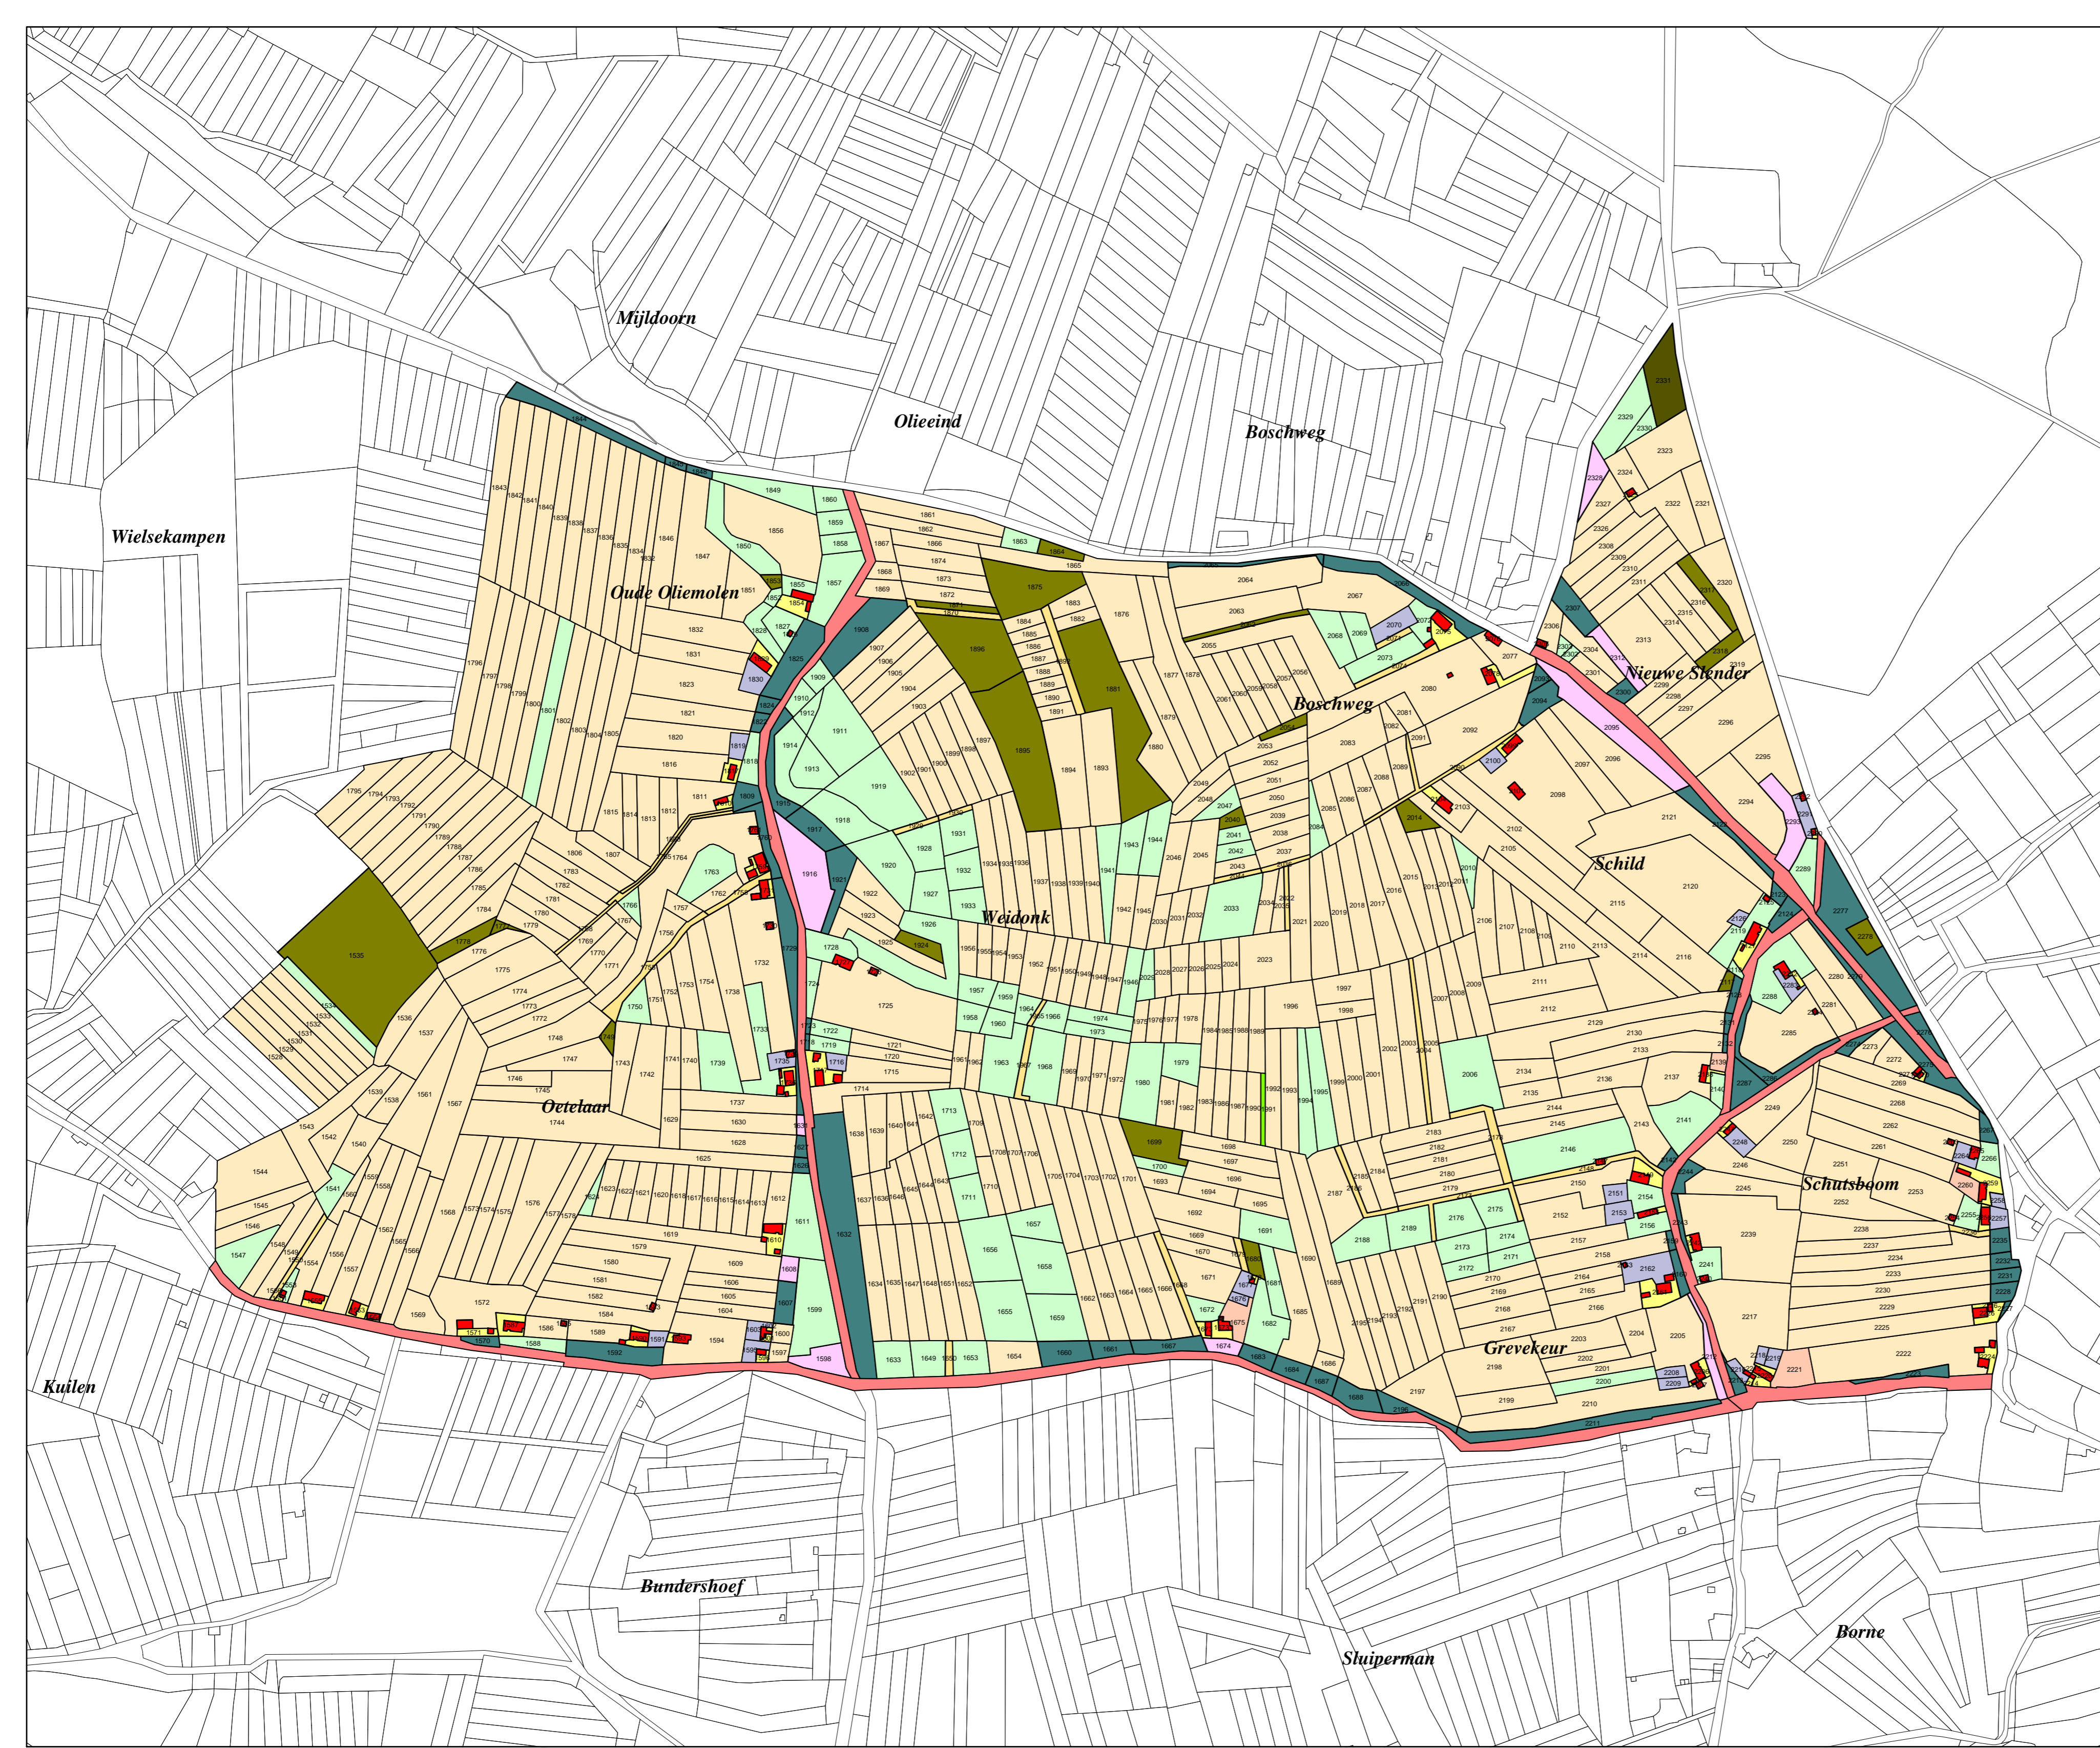

Kadastrale Kaart 1832  
Schijndel  
Sectie B Blad 3

Grondgebruik

- boomgaard
- bos tot vermaak
- bouwland
- dreef
- erf
- heide
- kanaaldijk en wegen
- kerkhof
- mastbos
- moeras
- opgaande bomen
- reiweg
- schaarbos en schaarhout
- tuin
- water
- weiland
- bebouwing
- kerkelijke bebouwing
- wegen

Schaal: 1:5.000