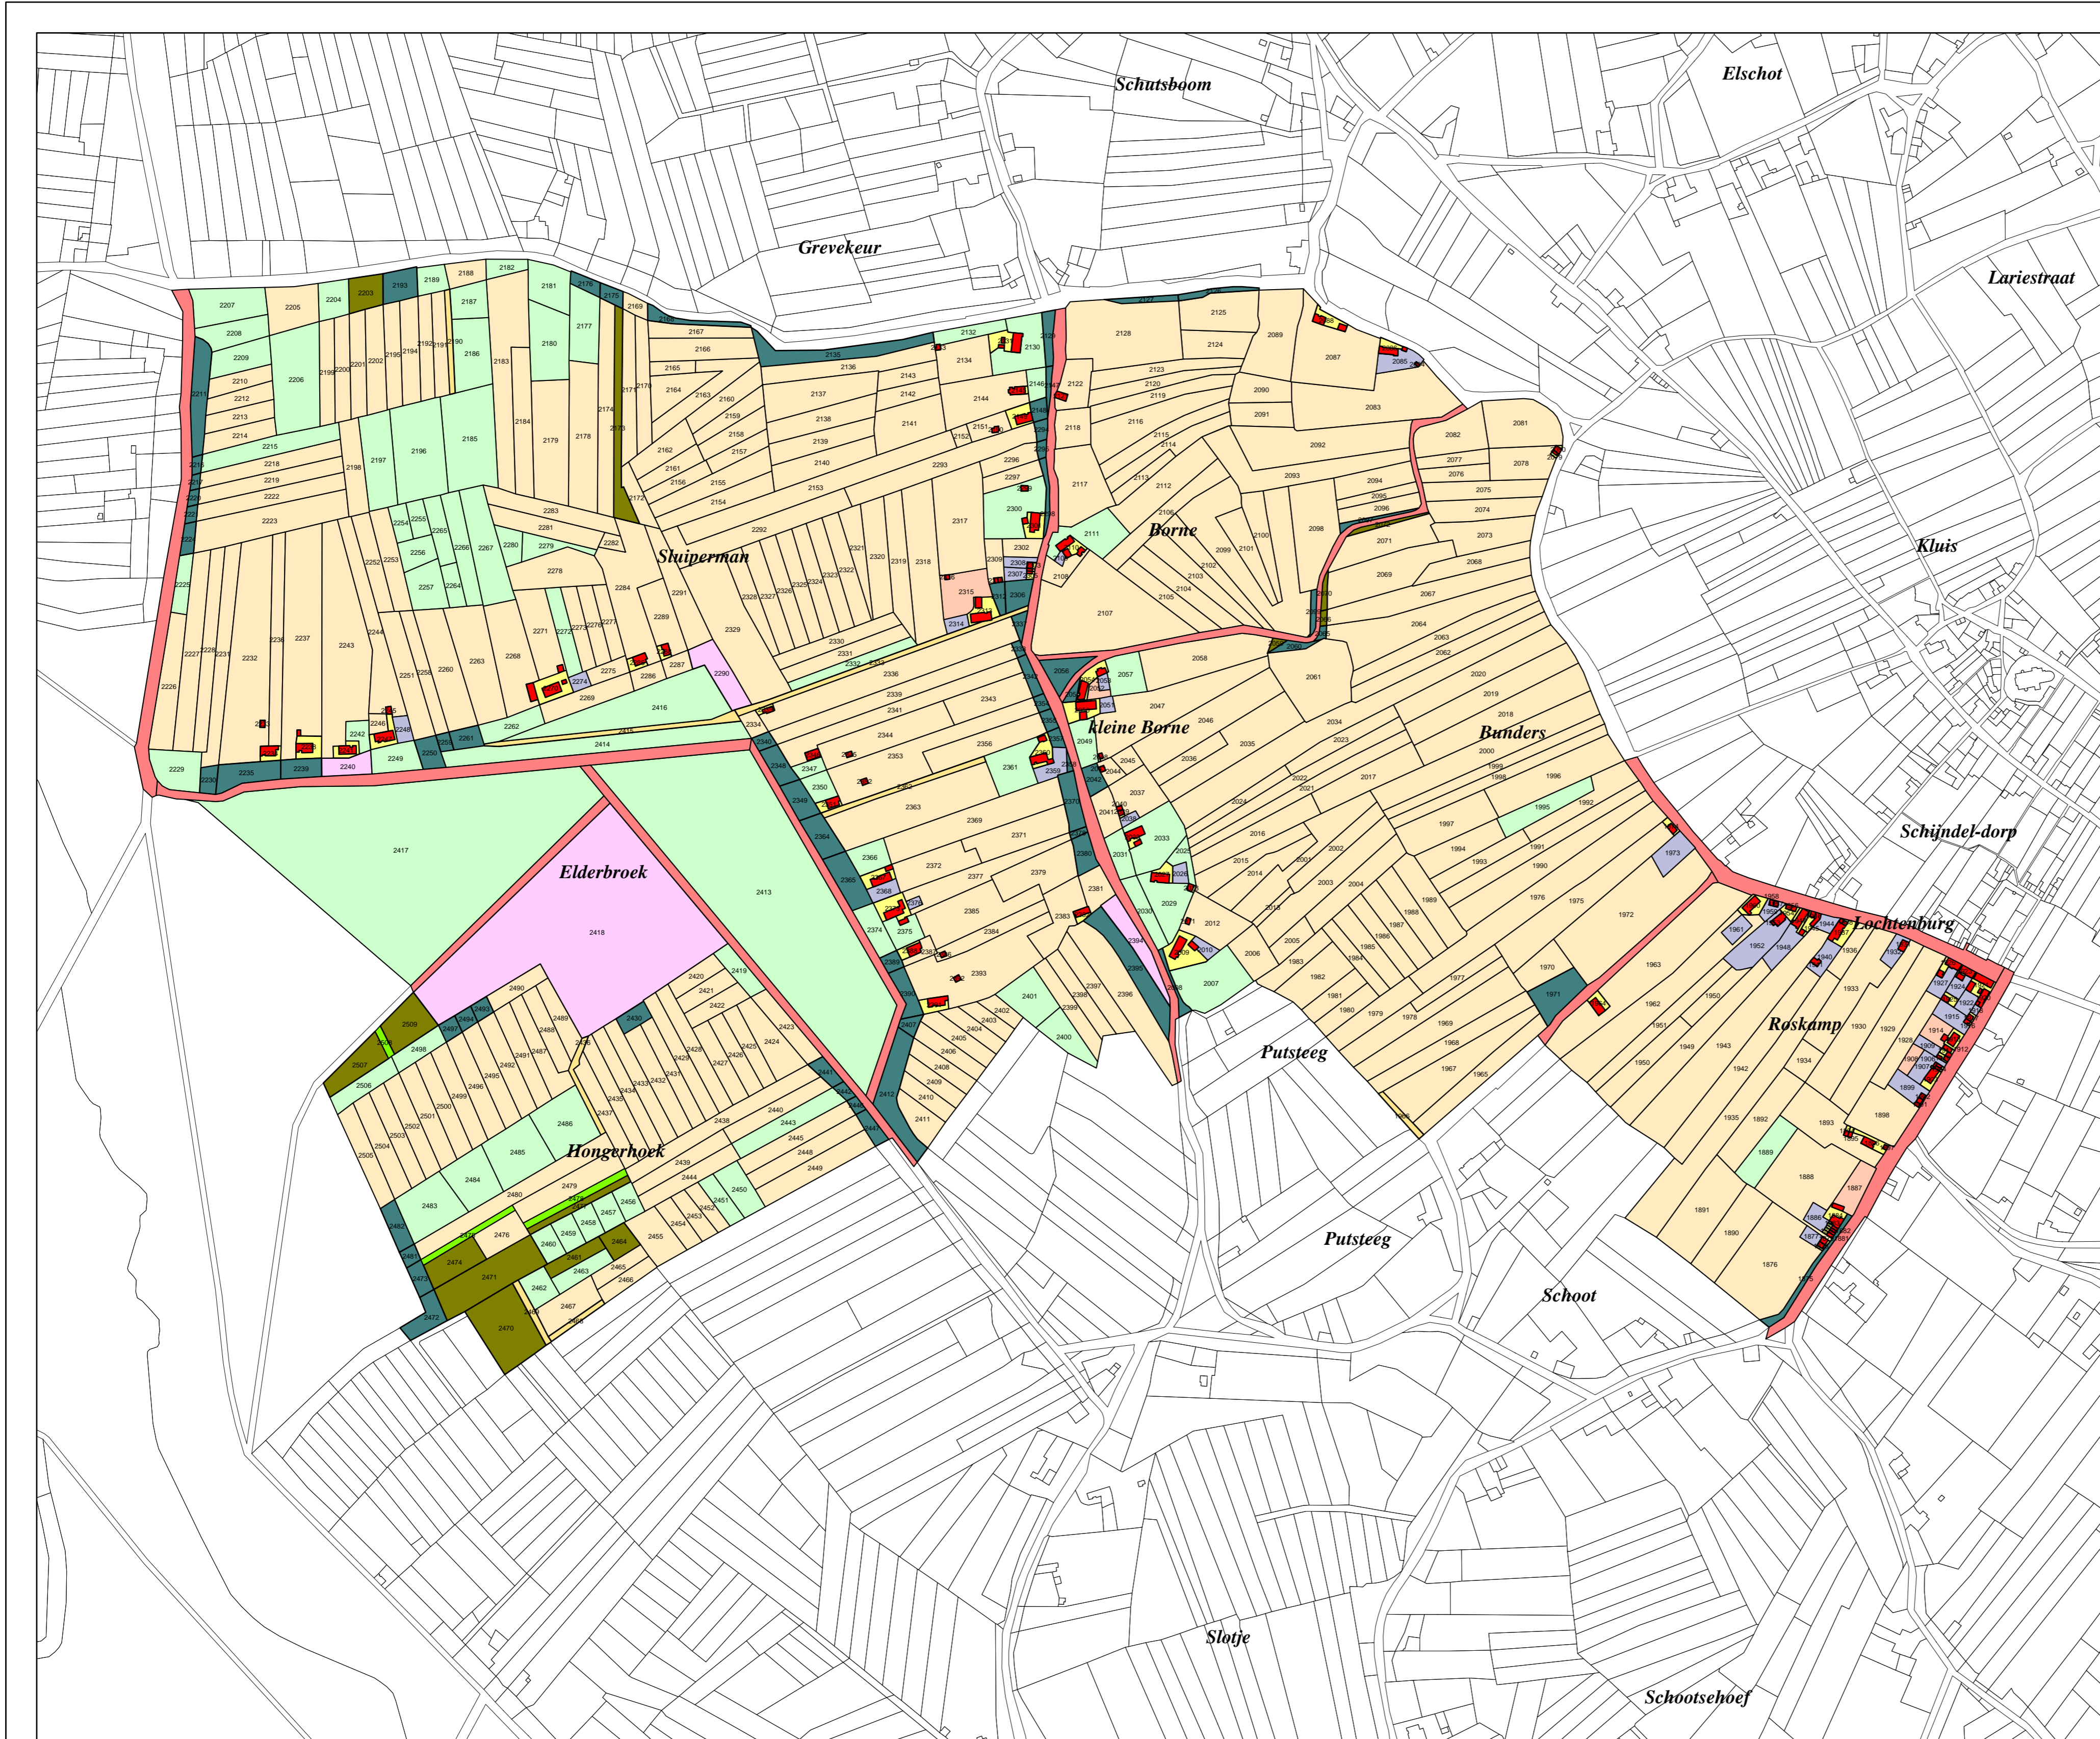

Kadastrale Kaart 1832
Schijndel
Sectie C Blad 4

Grondgebruik

- boomgaard
- bos tot vermaak
- bouwland
- dreef
- erf
- heide
- kanaalrijk en wegen
- kerkhof
- mastbos
- moeras
- opgaande bomen
- reiweg
- schaarbos en schaarhout
- tuin
- water
- weiland
- bebouwing
- kerkelijke bebouwing
- wegen

Schaal: 1:5.000