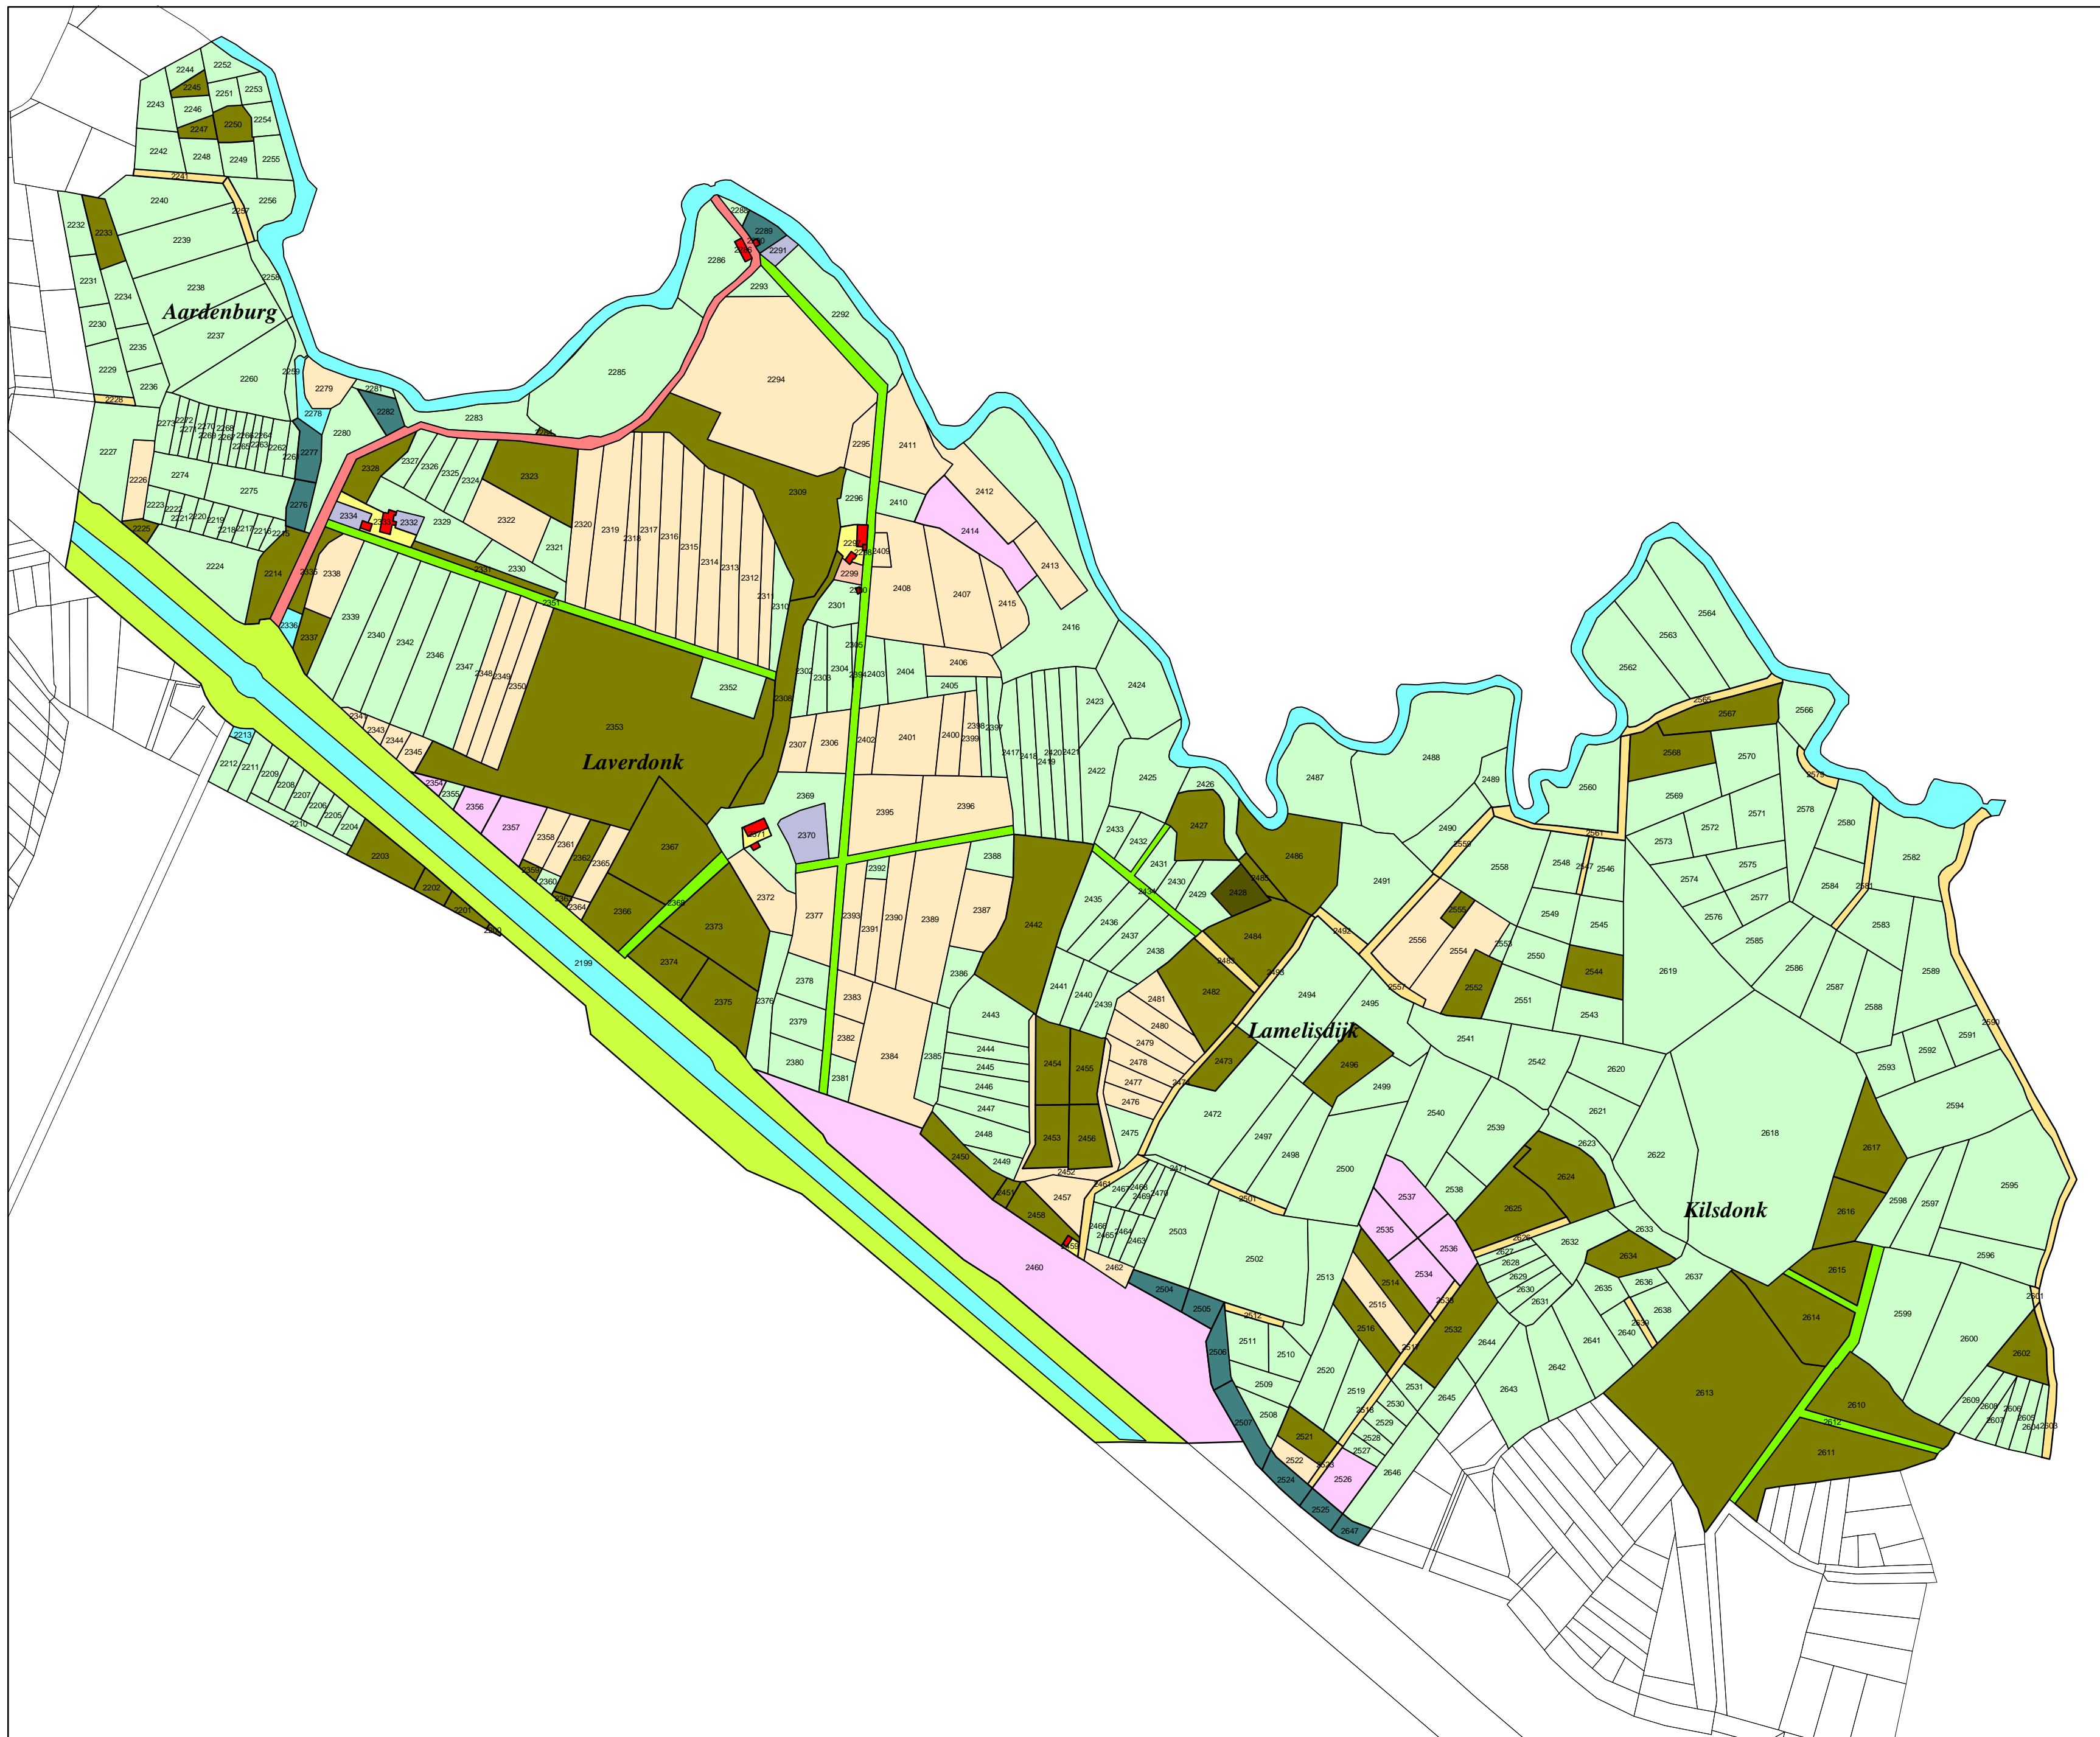

Kadastrale Kaart 1832  
Schijndel  
Sectie E Blad 4

Grondgebruik

- boomgaard
- bos tot vermaak
- bouwland
- dreef
- erf
- heide
- kanaaldijk en wegen
- kerkhof
- mastbos
- moeras
- opgaande bomen
- reiweg
- schaarbos en schaarhout
- tuin
- water
- weiland
- bebouwing
- kerkelijke bebouwing
- wegen

Schaal: 1:5.000