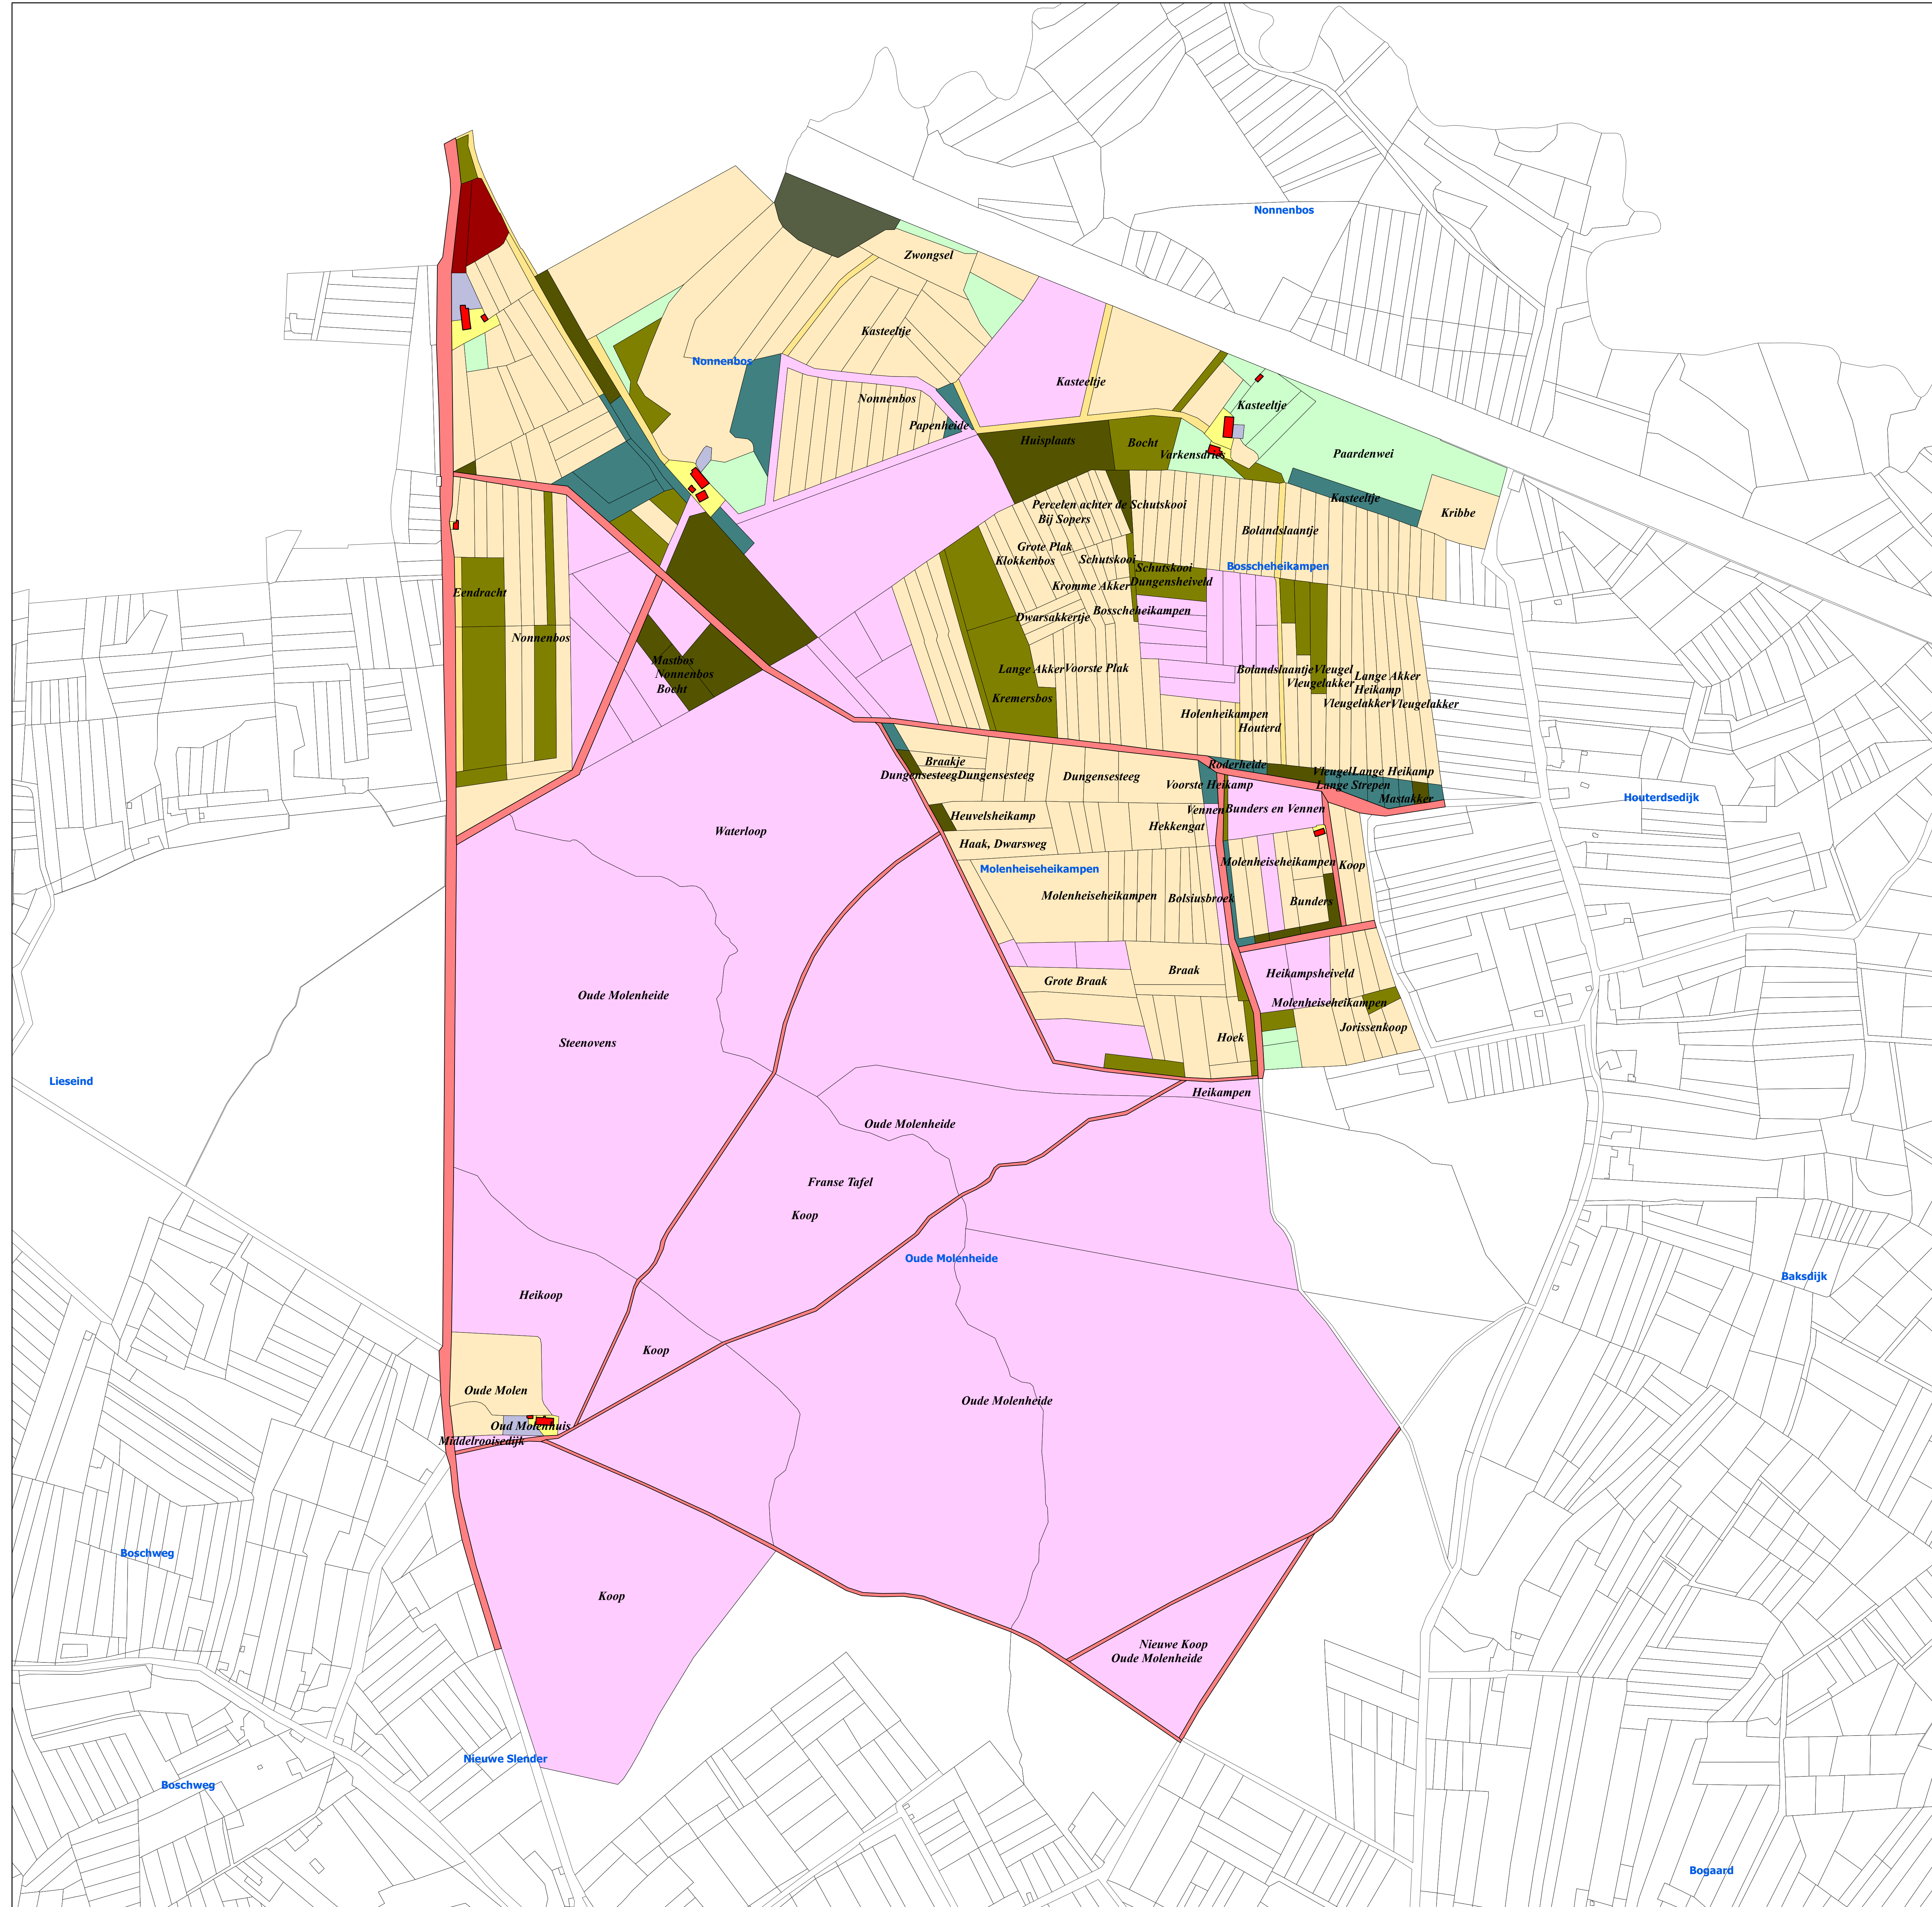

- A253-258 Zwongsel
- A253-381 Nonnenbos
- A259-264 Kasteeltje
- A308-309 Eendracht
- A335-337 Bocht
- A338-337 Mastbos
- A358 Papenheide
- A362-363 Huisplaats
- A363-368 Kasteeltje
- A366 Bocht, Broekehof
- A367 Varkensdries
- A372-374 Kasteeltje
- A379 Paardenwei
- A380 Kasteeltje
- A381 Kribbe
- A382-486 Bosscheheikampen
- A395 Bolandslaantje
- A407 Dungenseheveld
- A415 Bolandslaantje
- A422 Vleugel, Lange Hekkingat
- A422-424 Vleugelakker
- A423-424 Lange Akker, Lange Strepen
- A425-426 Heikamp
- A426 Vleugelakker
- A429-430 Vleugelakker
- A432 Mastakker
- A434 Lange Heikamp, Mastakker
- A435 Lange Strepen
- A436 Vleugel
- A439-440 Houderd
- A441 Roderheide
- A442-446 Hohenheikampen
- A450 Schutskool
- A452-453 Percelen achter de Schutskool
- A455 Schutskool
- A457-459 Bij Sopers
- A460 Kromme Akker
- A461-463 Voorste Plak
- A464-467 Lange Akker
- A468 Dwarsakker
- A470-471 Grote Plak
- A472 Klokkenbos
- A473-476 Krenenbos
- A487-573 Molenheiseheikampen
- A489-490 Braakje
- A491 Dungensesteeg
- A493 Dungensesteeg
- A497 Dungensesteeg, Braakje
- A499 Voorste Heikamp
- A502 Hekkingat
- A508-509 Heuvelheikamp
- A510 Haak, Dwarsweg
- A520-523 Bolsiusbroek
- A526 Vennen
- A527 Bunders en Vennen
- A534 Bunders
- A538-539 Koop, Voorste Heikamp
- A544-548 Jorissenkoop
- A553 Heikampsheveld
- A555-558 Braak
- A559-563 Hoek, Voorste Hoek, Molenheiseheikampen
- A570 Grote Braak
- A574-586 Oude Molenheide
- A575 Waterloop
- A576 Steenovens
- A577 Koop
- A577-578 Franse Tafel
- A579 Heikampen
- A582 Nieuwe Koop
- A585 Koop
- A586 Heikamp
- A587-592 Oude Molen
- A589-591 Oud Molenhuis
- A592 Middelroesdijk
- A593 Koop, Oude Molenheide, Nieuwe Koop, Rode Elde

Kadastrale Kaart 1832
Schijndel

Sectie A Blad 2

Grondgebruik

- boomgaard
- bos tot vermaak
- bouwland
- dreef
- erf
- heide
- kanaaldijk en wegen
- kerkhof
- mastbos
- moeras
- opgaande bomen
- reiweg
- schaarbos en schaarhout
- tuin
- water
- weiland
- bebouwing
- kerkelijke bebouwing
- wegen