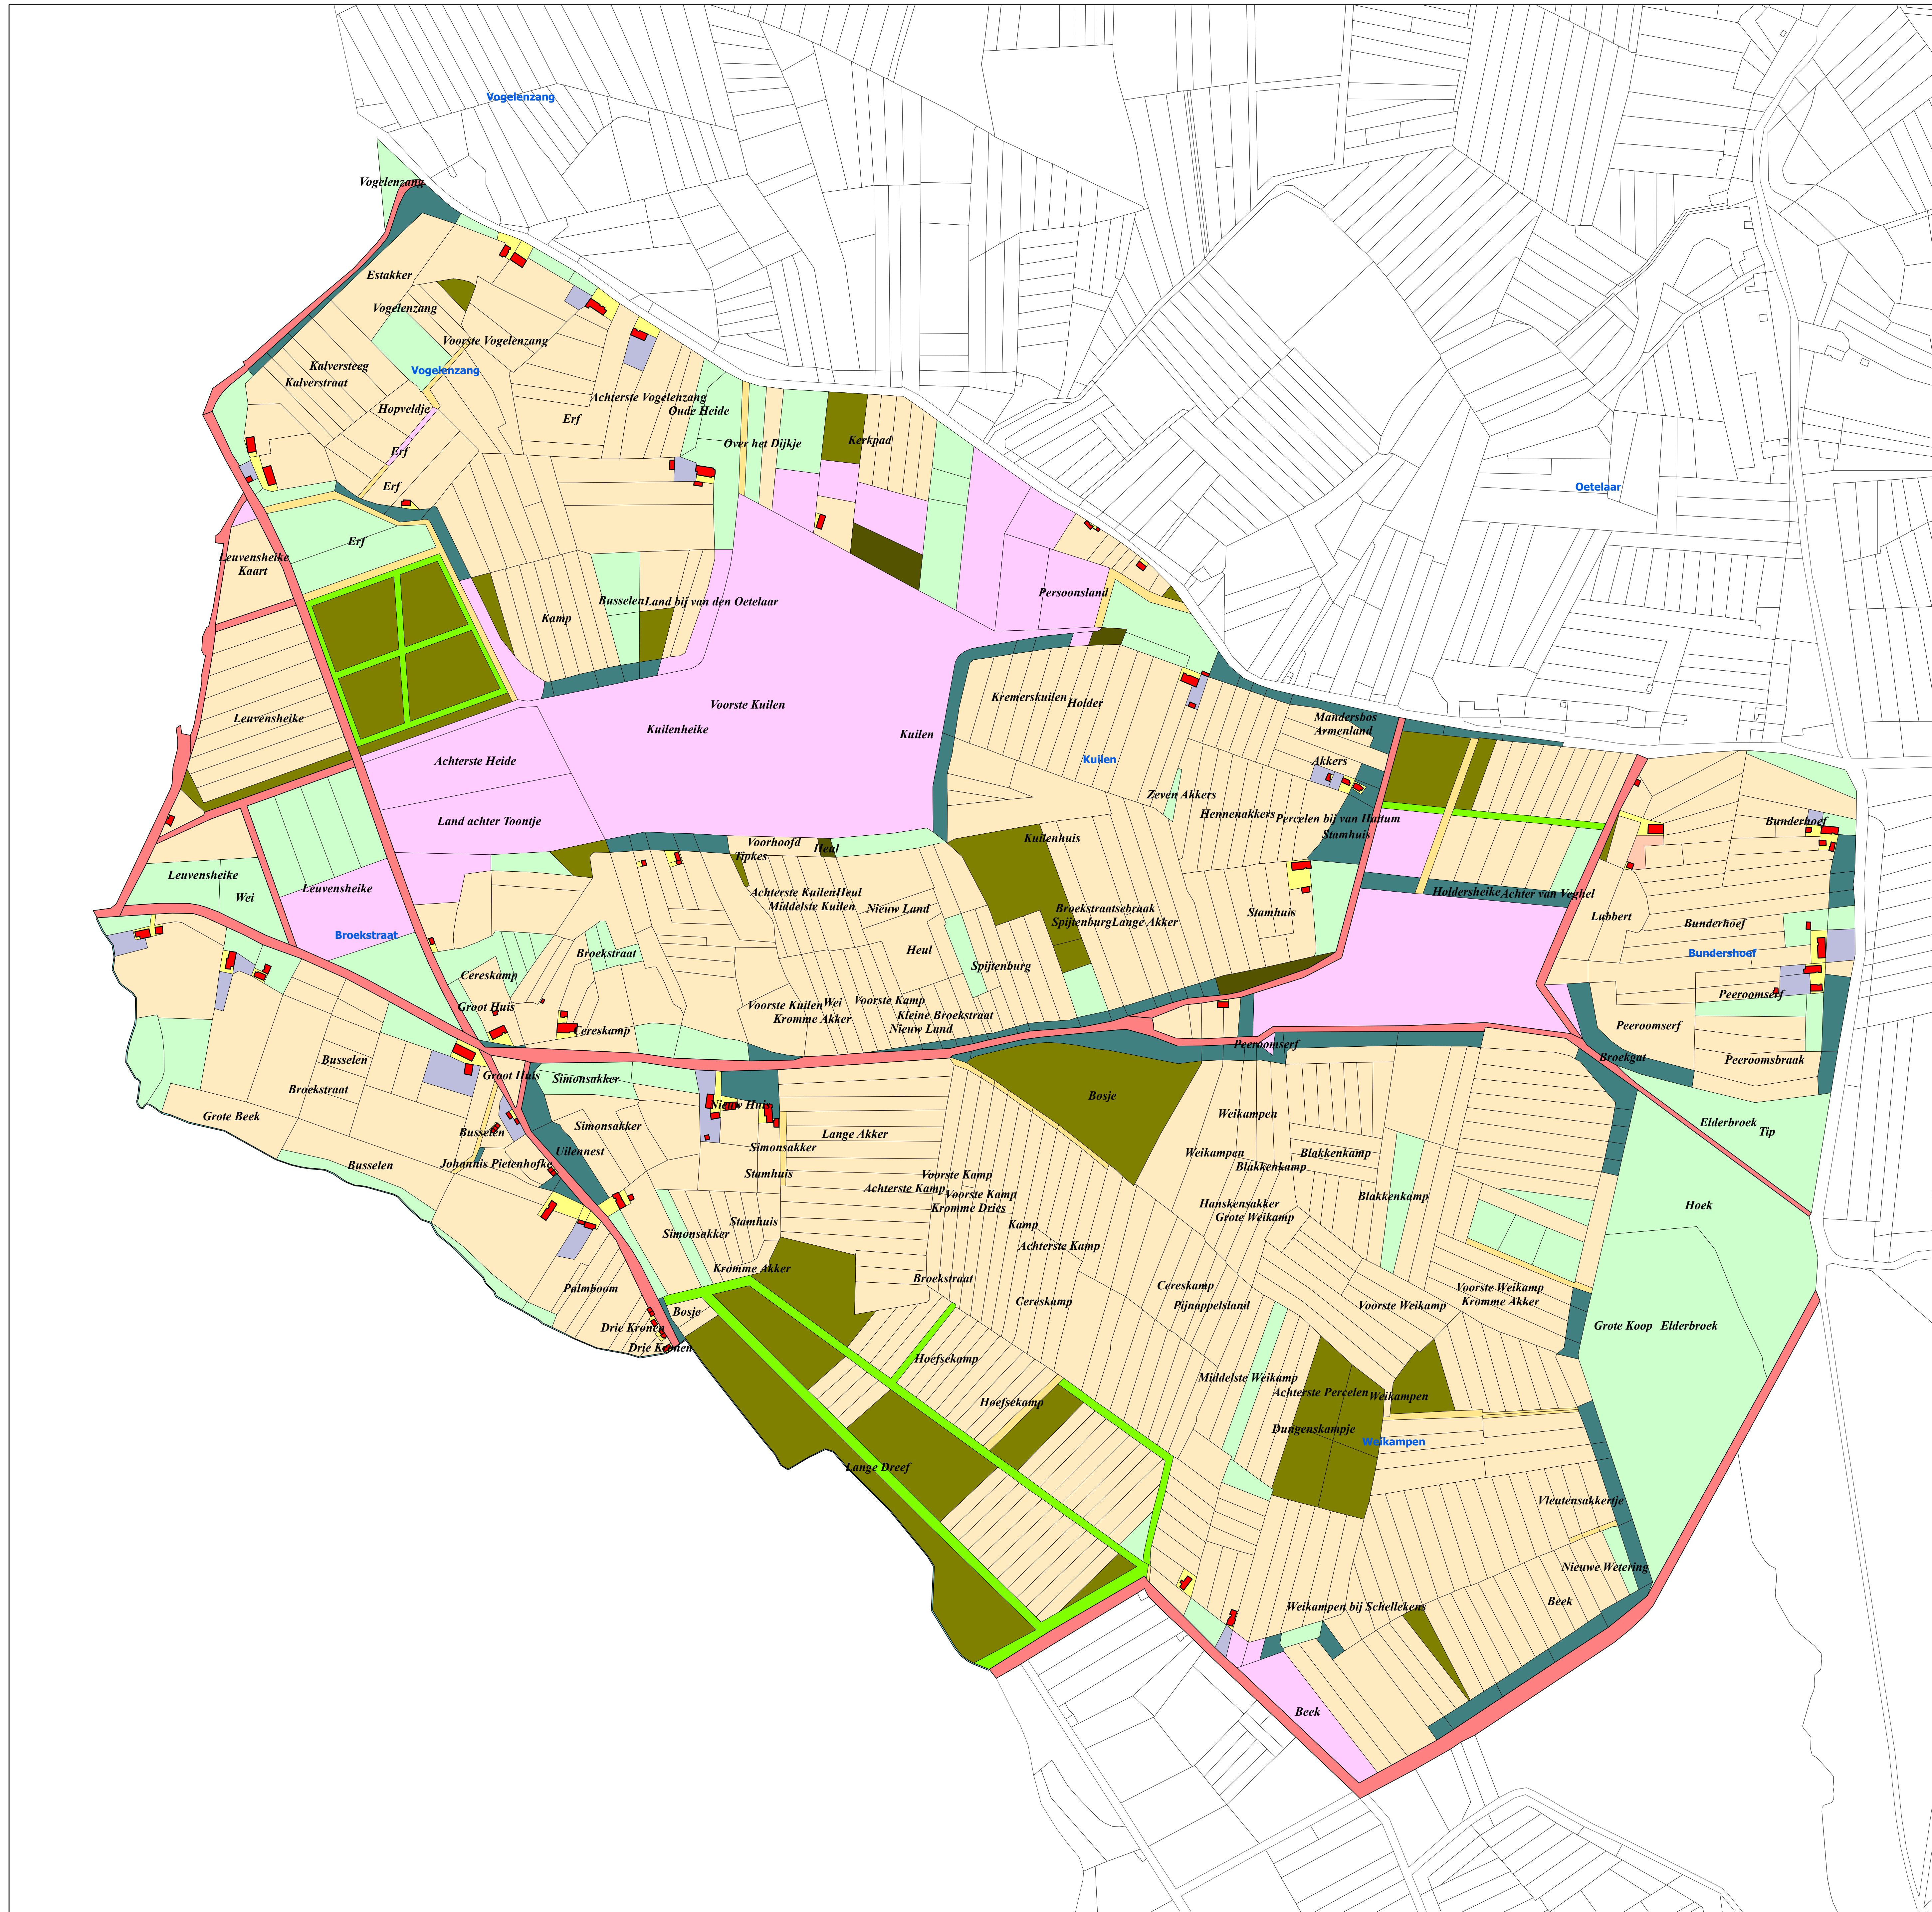

- C1-16 Vogelenzang
- C3 Estakker
- C8-35 Voerste Vogelenzang
- C36 Erf
- C39 Achterste Vogelenzang
- C49-50 Oude Heide
- C55-56 Land bij van den Detelaar
- C61-63 Busselen
- C84-93 Kamp
- C95 Erf
- C97 Hopveldje
- C101 Kalversteeg
- C102-104 Kalverstraat
- C117-118 Kaart, Bleek
- C117-139 Leuvensheike
- C138 Wei
- C140-423 Broekstraat
- C142 Grote Beek
- C159-163 Busselen
- C172 Busselen
- C172-174 Johannis Pieterhofke
- C188-189 Busselen
- C198-199 Palmboom
- C201-204 Drie Kronen
- C209-210 Drie Kronen
- C212 Bosje
- C215 Lange Dreef, Korte Dreef
- C240-241 Hoefsekamp
- C246-247 Hoefsekamp
- C270-271 Pijnappelsland, Achterste Weikamp
- C272-274 Grote Weikamp
- C273-276 Blakenskamp
- C274 Hanskensakker
- C278 Heeromsierf
- C280 Weikampen
- C282-283 Cereskamp
- C286 Weikampen
- C291 Bosje
- C295-302 Achterste Kamp, Oude Kamp
- C299 Cereskamp
- C303-305 Kamp
- C311-312 Voerste Kamp
- C313-315 Kromme Dries
- C316-318 Voerste Kamp
- C320-321 Achterste Kamp
- C332 Lange Akker
- C334 Simonsakker
- C338-340 Nieuw Huis
- C341-343 Stamhuis
- C344 Kromme Akker
- C345 Stamhuis
- C349 Simonsakker
- C354-355 Uillennest
- C356 Simonsakker
- C365-367 Simonsakker
- C369-374 Groot Huis
- C372-377 Cereskamp
- C384-388 Kullen
- C424-521 Kullenheike
- C425-426 Achterste Heide, Voorste Heide, Kullenheide
- C429 Land achter Toontje
- C429a Land achter Toontje
- C426 Over het Dijkje
- C428-429 Over het Dijkje
- C436 Kerkpad
- C448 Pensioenland
- C452-548 Kullenhuis
- C471-473 Holder
- C476-478 Krommerskullen
- C493 Heul
- C494 Heul
- C495-497 Middelste Kullen
- C498-501 Achterste Kullen
- C499-501 Tipkes
- C499-501 Voorhoofd
- C502 Kromme Akker
- C502-504 Voerste Kullen
- C503-504 Wei
- C507-509 Voerste Kamp, Klaverdries
- C510 Nieuw Land
- C511-512 Heul
- C513 Nieuw Land
- C513-520 Kleine Broekstraat
- C528 Spijtenburg
- C537 Spijtenburg
- C540 Broekstraatsebraak
- C541-542 Lange Akker
- C549-550 Zeven Akkers
- C561-562 Mandersbos
- C561-563 Armentland
- C564-565 Akkers, Hatten, Drieske, Dries bij de Hutten
- C573 Stamhuis
- C574-575 Perelen bij van Hattum
- C576-581 Hennenakkers, Zeven Akkers
- C582-590 Stamhuis
- C592-624 Holdersheike
- C619 Achter van Veghel
- C625-687 Bunderhoef
- C641-652 Bunderhoef
- C655-656 Lubbert
- C659-670, 672-678 Heeromsierf
- C679-683 Peeroomsbraak
- C684-685 Peeroomsierf
- C686 Broekgat, Achter van Veghel
- C688 Tip
- C688-690 Elderbroek
- C689 Hoek
- C689-690 Grote Koop, Klaaskesland
- C691-697 Weikampen
- C692-694 Kromme Akker
- C693-694 Voerste Weikamp
- C728-729 Blakenskamp
- C739-741 Blakenskamp
- C747-749 Voerste Weikamp
- C789-789 Nieuwskampje, Grote Weikamp
- C794-796 Nieuwe Wetering
- C798-802 Beek
- C816 Weikampen bij Schellekens
- C824 Beek
- C831 Achterste Perelen
- C831-832 Dungsenskampje
- C848-849 Middelste Weikamp, Weikampen bij Bertus Timmermans
- C868-947 Beek

Schaal: 1:3.342
Carls Opendoordt