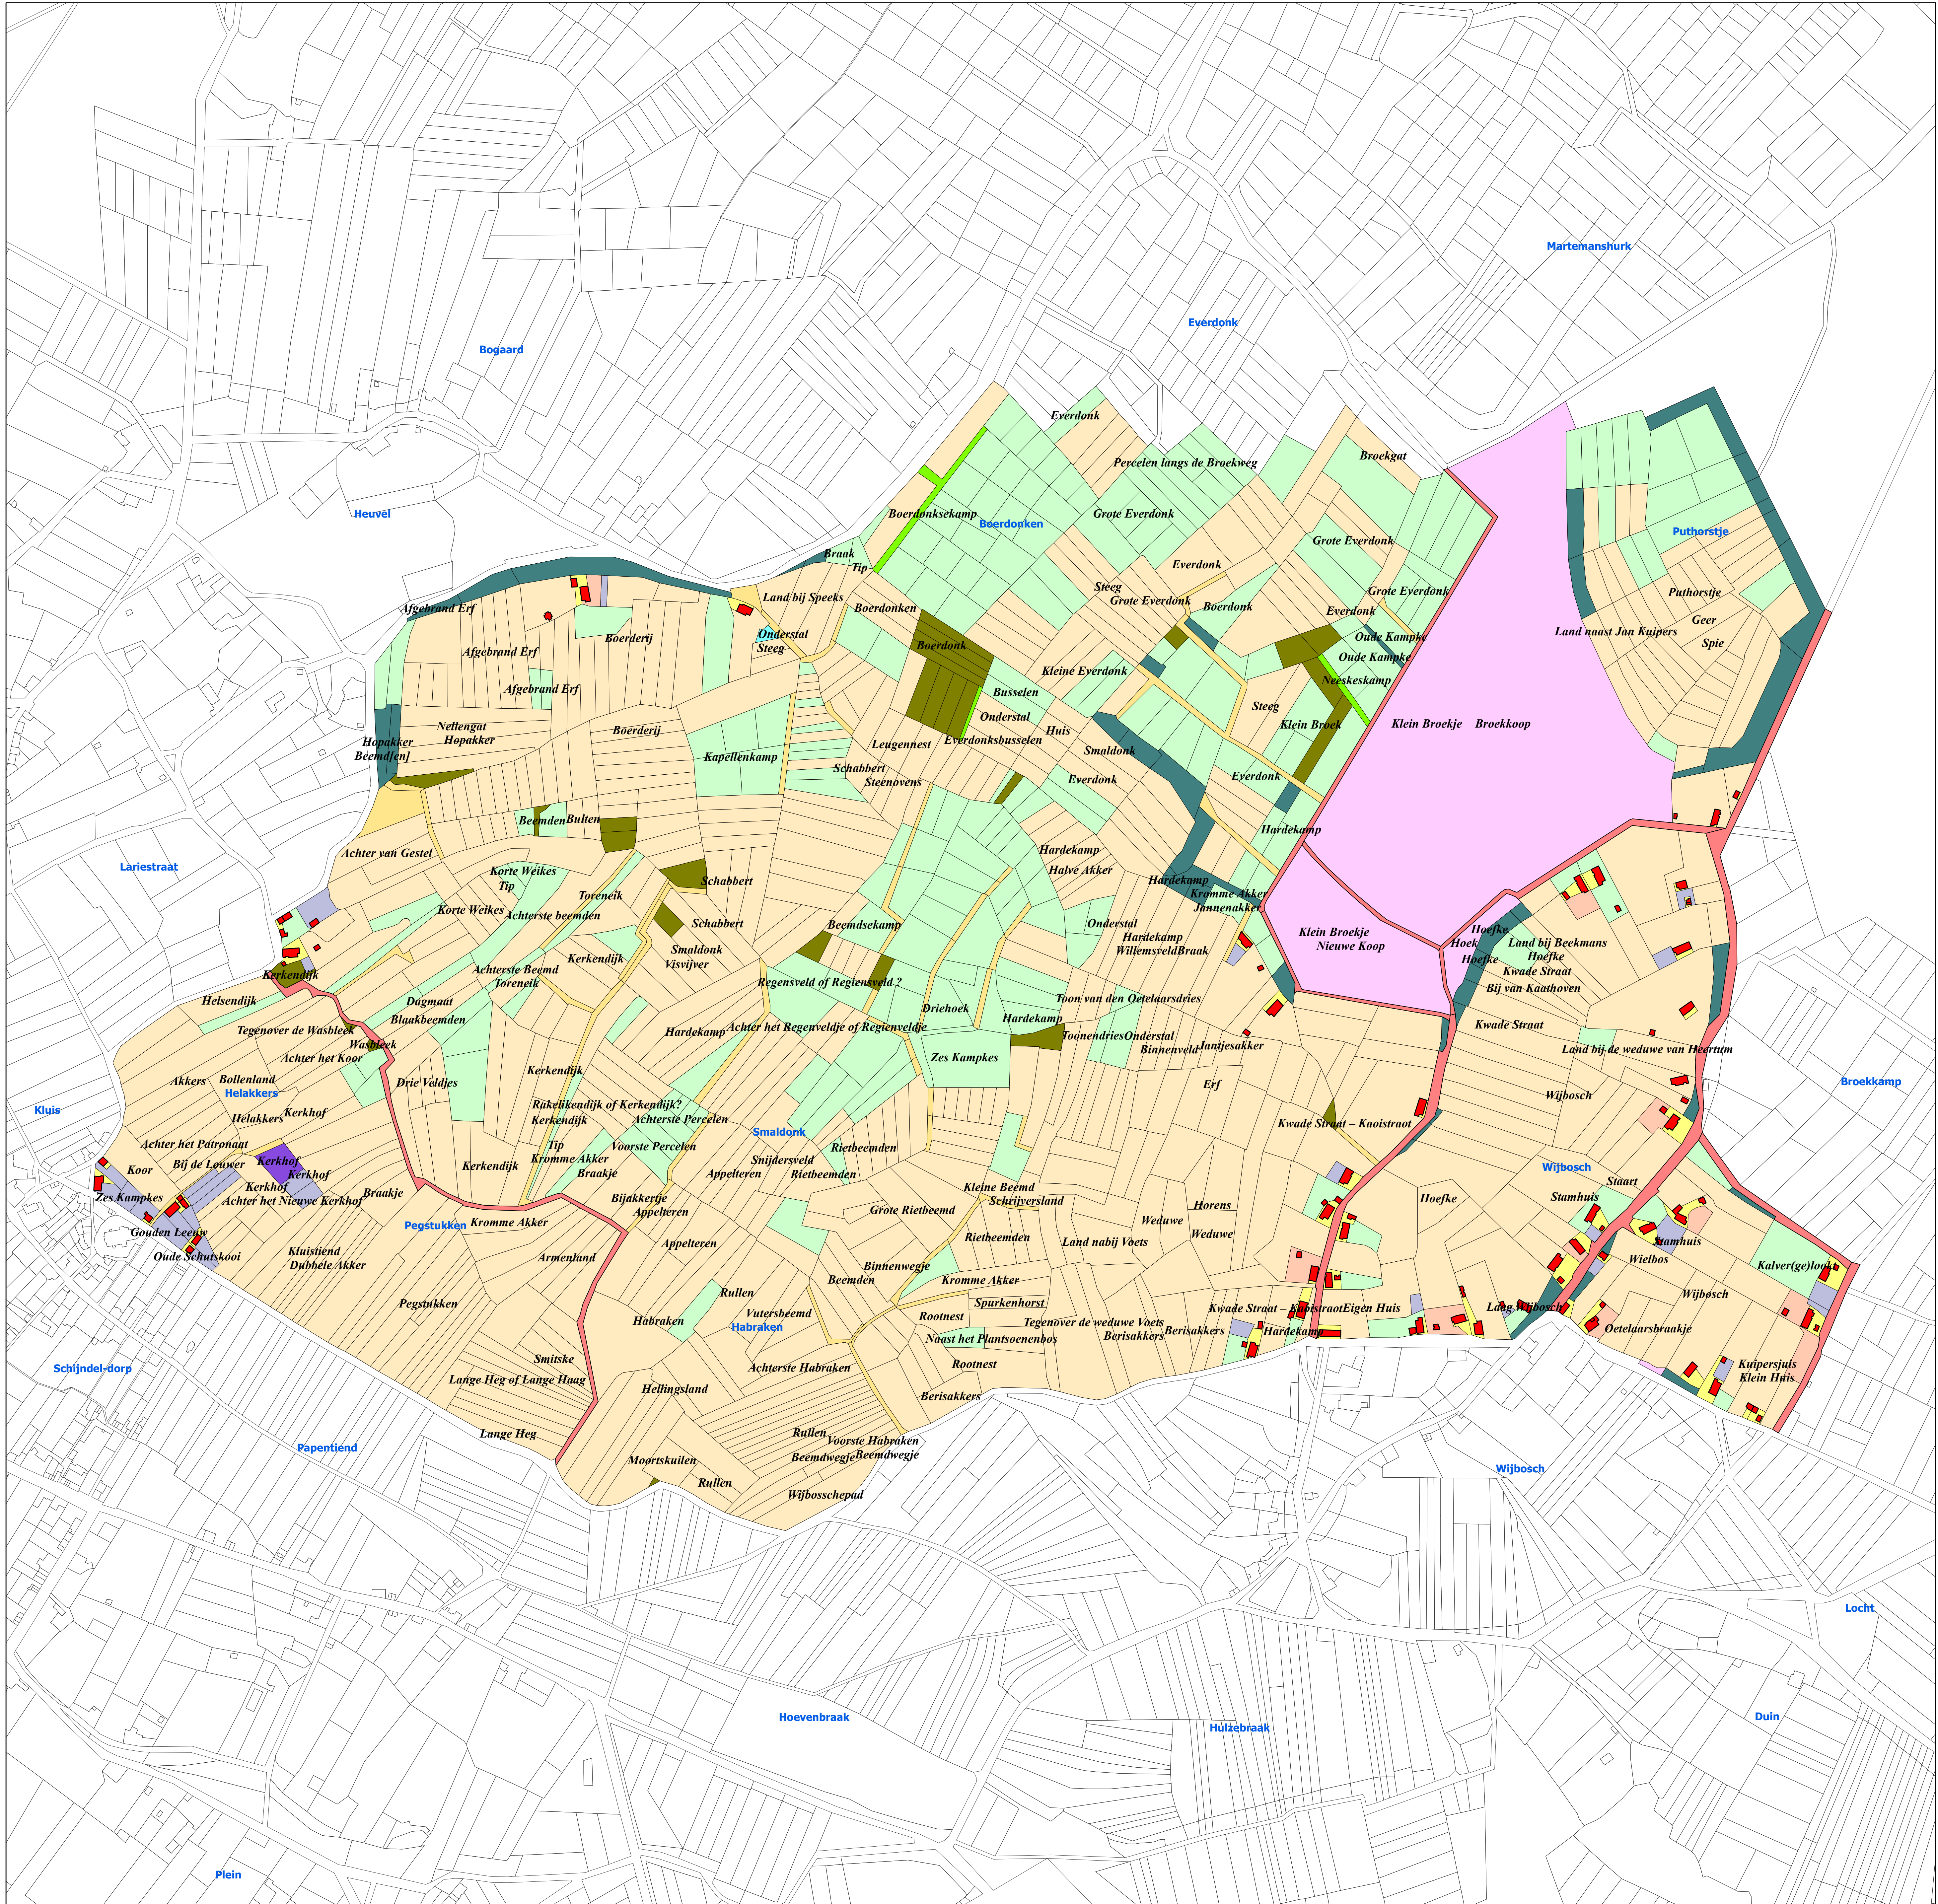

Kadastrale Kaart 1832
Schijndel

Sectie E Blad 2

Grondgebruik

- boomgaard
- bos tot vermaak
- bouwland
- dreef
- erf
- heide
- kanaaldijk en wegen
- kerkhof
- mastbos
- moeras
- opgaande bomen
- reiweg
- schaarbos en schaarhout
- tuin
- water
- weiland
- bebouwing
- kerkelijke bebouwing
- wegen

Schaal: 1:3.597
Carlo's Oppeendoord