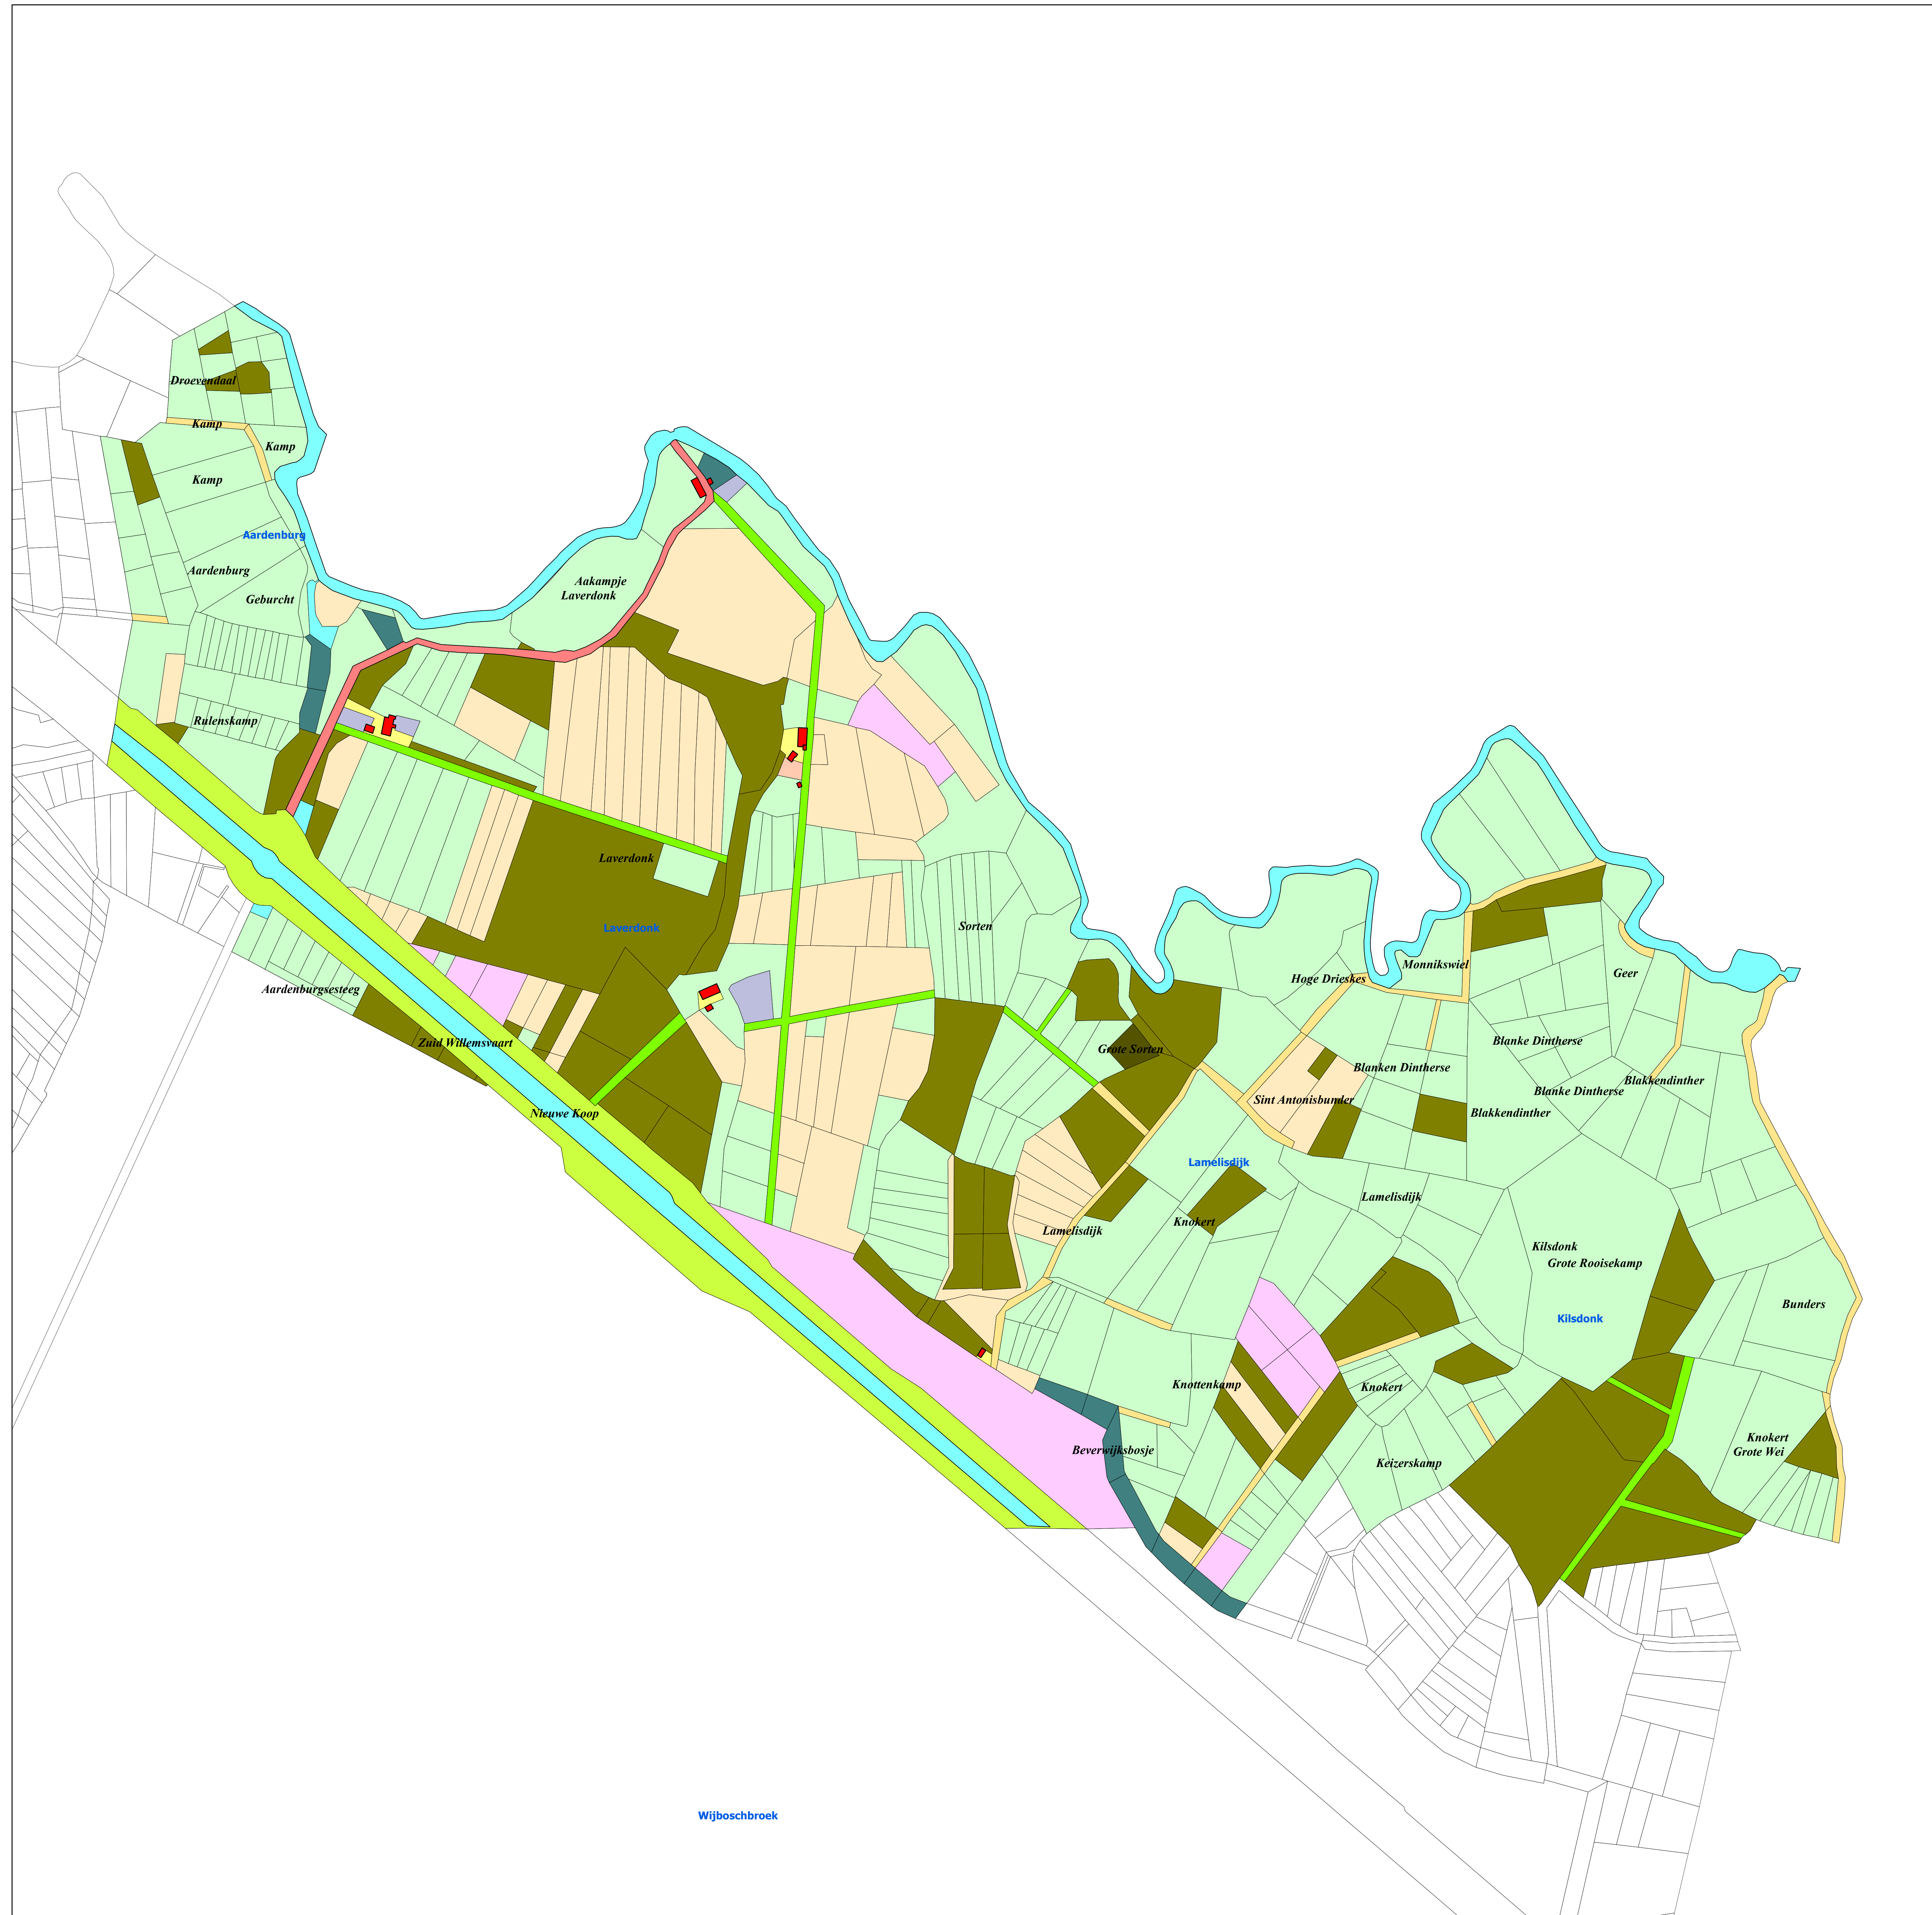

Kadastrale Kaart 1832
Schijndel

Sectie E Blad 4

Grondgebruik

- boomgaard
- bos tot vermaak
- bouwland
- dreef
- erf
- heide
- kanaaldijk en wegen
- kerkhof
- mastbos
- moeras
- opgaande bomen
- reiweg
- schaarbos en schaarhout
- tuin
- water
- weiland
- bebouwing
- kerkelijke bebouwing
- wegen

Schaal: 1:3.140
Carloa Opperdoordt